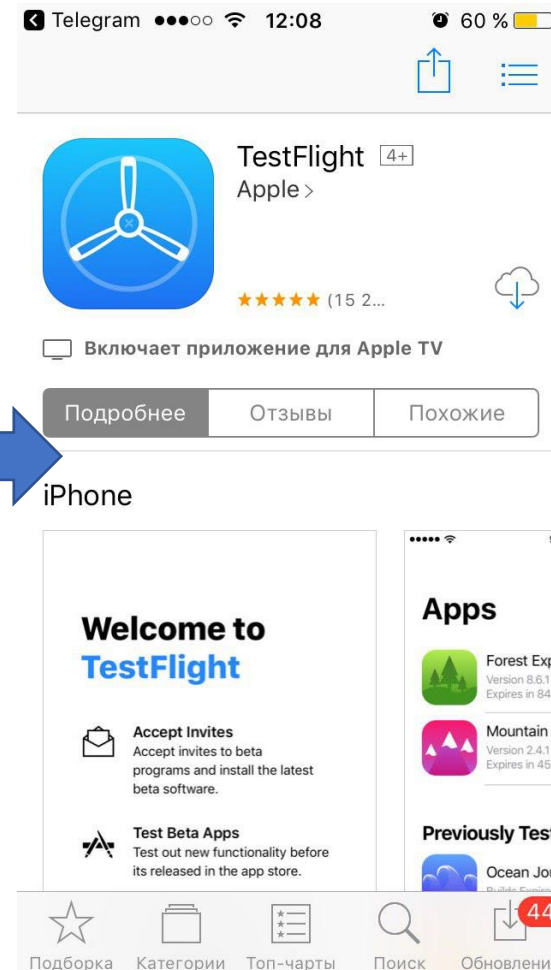

Шаг 1

Загрузите TestFlight

Помогите разработчикам тестировать бета-версии приложений с помощью TestFlight. Загрузите приложение TestFlight из App Store для iPhone, iPad и Apple TV.

[Посмотреть в App Store ↗](#)

Шаг 2

Присоединитесь к

Загрузка и установка приложения ЛесЕГАИС

ФЕДЕРАЛЬНОЕ АГЕНТСТВО
ЛЕСНОГО ХОЗЯЙСТВА

После этого будет выведено диалоговое окно с вопросом «Открыть в программе AppStore?». Нажимаем на «Открыть» и попадаем на страницу приложения.

Для его загрузки нажимаем на облачко справа от иконки.

Загрузка и установка приложения ЛесЕГАИС

ФЕДЕРАЛЬНОЕ АГЕНТСТВО
ЛЕСНОГО ХОЗЯЙСТВА

После успешной загрузки появится кнопка «Открыть». Нажимаем на неё и переходим в приложение TestFlight