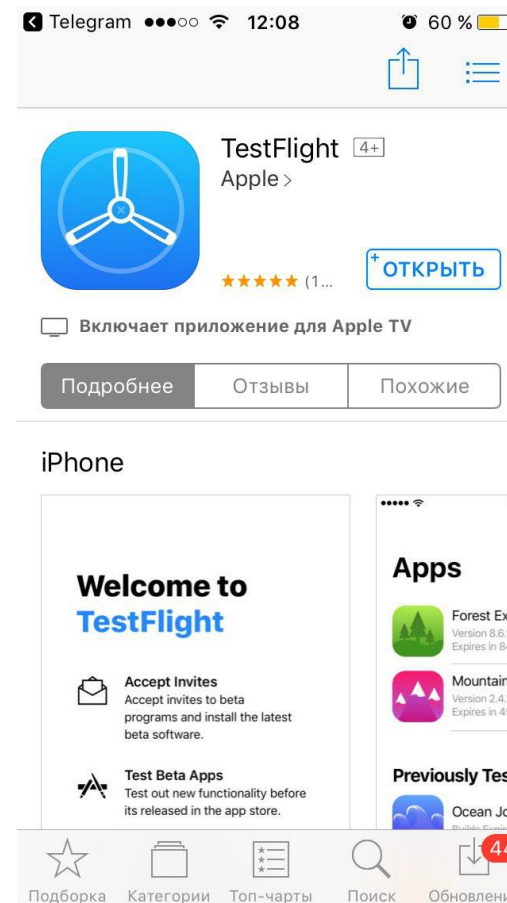

Для его загрузки нажимаем на облачко справа от иконки.

Загрузка и установка приложения ЛесЕГАИС

ФЕДЕРАЛЬНОЕ АГЕНТСТВО
ЛЕСНОГО ХОЗЯЙСТВА

После успешной загрузки появится кнопка «Открыть». Нажимаем на неё и переходим в приложение TestFlight