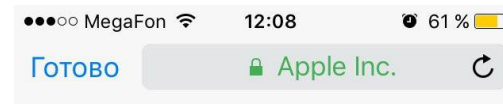

Загрузка и установка приложения ЛесЕГАИС

ФЕДЕРАЛЬНОЕ АГЕНТСТВО
ЛЕСНОГО ХОЗЯЙСТВА

Если на устройстве не было предварительно установлено приложение TestFlight, то пользователь увидит следующий экран:

Для его установки, нужно перейти в AppStore нажав на кнопку «Посмотреть в AppStore»

Шаг 1

Загрузите TestFlight

Помогите разработчикам тестировать бета-версии приложений с помощью TestFlight. Загрузите приложение TestFlight из App Store для iPhone, iPad и Apple TV.

[Посмотреть в App Store ↗](#)

Шаг 2

Присоединитесь к